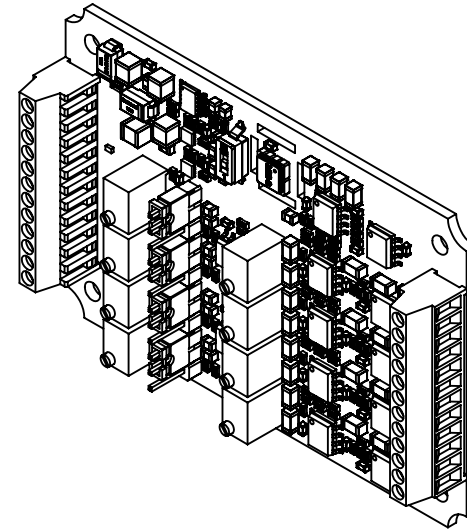

4 x M2,5
Mounting holes
Max. screw head \varnothing 5,30

光技術をサポートする
株式会社オプトサイエンス

<https://www.optoscience.com>

東京本社 〒160-0014 東京都新宿区内藤町1番地 内藤町ビルディング
TEL:03-3356-1064 E-mail:info@optoscience.com

VREF100 V1

Koheron

DIMENSIONS ARE IN MILLIMETERS
FIRST ANGLE PROJECTION

www.koheron.com