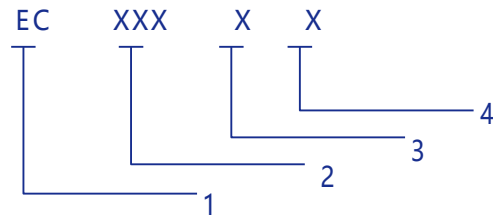

EasyCheck

Adaptor

EasyCheck : Type of machines

1、型番命名則

製品略称 + 製品倍率 + 調整機構付き + アダプタ識別コード、

1-----Integrated Fiber Endface Microscope の製品略称 "EC";

2-----製品相当倍率, 数字 3 桁 (080: 80 倍, 200: 200 倍, 400: 400 倍) で表示

400