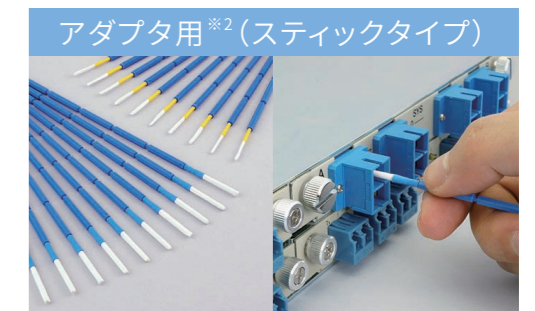

なぜ光コネクタの清掃が必要なのか？

光コネクタ端面は汚れやすく、直径10μmの光ファイバコアに汚れが付着すると、伝送に影響を与えるおそれがあります。さらに、ハイパワー光によりファイバ端面が損傷する危険性もあるため、接続前には清掃が必要です。

※1: プラグのフェルール端面清掃用

アタッチメント着脱により
プラグ・アダプタの両方に対応

※2: アダプタのフェルール端面清掃用

主なコネクタ・クリーナ対応表

対応コネクタ	フェルール端面用クリーナ
単心光コネクタ MUプラグ LCプラグ SCプラグ FCプラグ STプラグ E2000プラグ MUアダプタ LCアダプタ SCアダプタ FAプラグ FASプラグ STアダプタ FCアダプタ FANソケット FASソケット E2000アダプタ	フェルール端面用クリーナ NEOCLEAN-R2 NEOCLEAN-E1 OPTIPOP R1/R2 CLETOP-S Bタイプ NEOCLEAN-EZ1 NEOCLEAN-EZ1 Plus R2 CLETOP Bタイプ NEOCLEAN-EZ2 NEOCLEAN-EZ3 OPTIPOP R1/R2 R2 CLETOP A/Bタイプ Aタイプ CLETOP A/Bタイプ Bタイプ NEOCLEAN-E1 NEOCLEAN-S125 CLETOP Stick 1.25mmタイプ NEOCLEAN-EZ1 NEOCLEAN-EZ1 Plus NEOCLEAN-E2 NEOCLEAN-E3 NEOCLEAN-E2 NEOCLEAN-S250 CLETOP Stick 2.5mmタイプ NEOCLEAN-EZ2 NEOCLEAN-EZ3 CLETOP Stick 2.0/2.5mm両端付 CLETOP Stick 2.0mmタイプ
多心光コネクタ MTプラグ ピン無 MPOプラグ ピン無 MTRJプラグ ピン無 MTプラグ ピン有 MPOプラグ ピン有 MPOアダプタ ピン有/無 MPOプラグ ピン有/無	OPTIPOP R1 CLETOP-S Bタイプ NEOCLEAN-R2 OPTIPOP R3 CLETOP MPOタイプ NEOCLEAN-M NEOCLEAN-M2