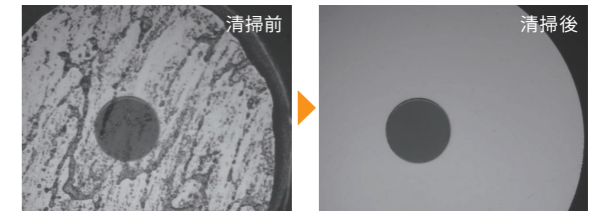

光コネクタクリーナのパイオニアが、
最高品質のクリーニングツールをお届けします。

ITインフラサポート IT Infrastructure Support

<https://keytech.ntt-at.co.jp/optic1/>

通信サービスの信頼性を支える、 NTT-ATの光コネクタクリーナラインナップ

光通信設備トラブルの多くは光コネクタ端面の汚れが原因です。NTTアドバステクノロジーの光コネクタクリーナは、光コネクタ専用開発した繊維を採用し、肉眼では見えない小さな汚れも除去します。携帯性に優れたコンパクト設計と作業性を考慮した構造を両立し、洗浄液も不要なため作業環境も問いません。各種光コネクタに対応した豊富なラインナップをご用意しております。ぜひご用命ください。

なぜ光コネクタの清掃が必要なのか？

光コネクタ端面は汚れやすく、直径10μmの光ファイバコアに汚れが付着すると、伝送に影響を与えるおそれがあります。さらに、ハイパワー光によりファイバ端面が損傷する危険性もあるため、接続前には清掃が必要です。

※1: プラグのフェルール端面清掃用

アタッチメント着脱により
プラグ・アダプタの両方に対応

※2: アダプタのフェルール端面清掃用

主なコネクタ・クリーナ対応表

対応コネクタ	フェルール端面用クリーナ
単心光コネクタ MUプラグ LCプラグ SCプラグ FCプラグ STプラグ E2000プラグ MUアダプタ LCアダプタ SCアダプタ FAプラグ FASプラグ STアダプタ FCアダプタ FANソケット FASソケット E2000アダプタ	フェルール端面用クリーナ NEOCLEAN-R2 NEOCLEAN-E1 OPTIPOP R1/R2 CLETOP-S Bタイプ NEOCLEAN-EZ1 NEOCLEAN-EZ1 Plus R2 CLETOP Bタイプ NEOCLEAN-EZ2 NEOCLEAN-EZ3 OPTIPOP R1/R2 R2 CLETOP A/Bタイプ Aタイプ CLETOP A/Bタイプ Bタイプ NEOCLEAN-E1 NEOCLEAN-S125 CLETOP Stick 1.25mmタイプ NEOCLEAN-EZ1 NEOCLEAN-EZ1 Plus NEOCLEAN-E2 NEOCLEAN-E3 NEOCLEAN-E2 NEOCLEAN-S250 CLETOP Stick 2.5mmタイプ NEOCLEAN-EZ2 NEOCLEAN-EZ3 CLETOP Stick 2.0/2.5mm両端付 CLETOP Stick 2.0mmタイプ
多心光コネクタ MTプラグ ピン無 MPOプラグ ピン無 MTRJプラグ ピン無 MTプラグ ピン有 MPOプラグ ピン有 MPOアダプタ ピン有/無 MPOプラグ ピン有/無	OPTIPOP R1 CLETOP-S Bタイプ NEOCLEAN-R2 OPTIPOP R3 CLETOP MPOタイプ NEOCLEAN-M NEOCLEAN-M2