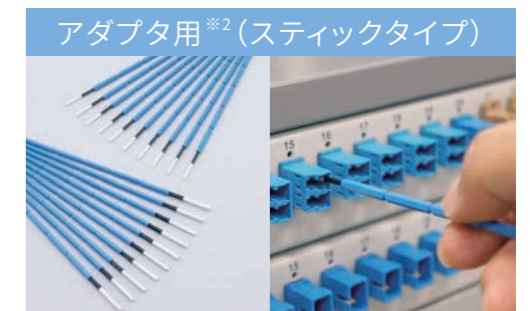

※2: アダプタのフェルール端面清掃用