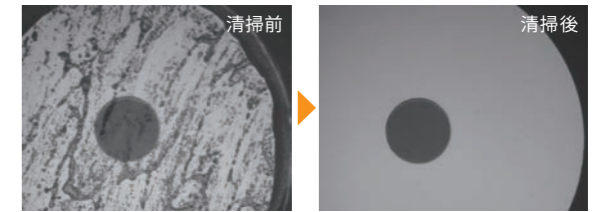

通信サービスの信頼性を支える、NTT-ATの光コネクタクリーナラインナップ

光通信設備トラブルの多くは光コネクタ端面の汚れが原因です。NTTアドバンステクノロジーの光コネクタクリーナは、光コネクタ専用開発した繊維を採用し、肉眼では見えない小さな汚れも除去します。携帯性に優れたコンパクト設計と作業性を考慮した構造を両立し、洗浄液も不要なため作業環境も問いません。各種光コネクタに対応した豊富なラインナップをご用意しております。ぜひご用命ください。

なぜ光コネクタの清掃が必要なのか？

光コネクタ端面は汚れやすく、直径10μmの光ファイバコアに汚れが付着すると、伝送に影響を与えるおそれがあります。さらに、ハイパワー光によりファイバ端面が損傷する危険性もあるため、接続前には清掃が必要です。

※1: プラグのフェルール端面清掃用